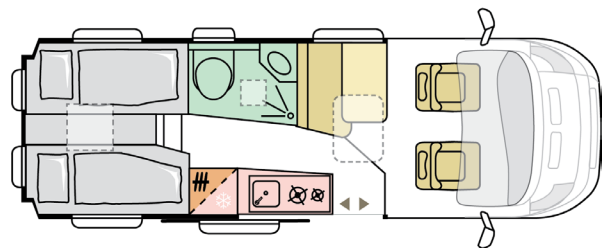

🌙 NIGHT

6363

kokonaispituus
(mm)

2050

kokonaisleveys
(mm)

2580

kokonaiskorkeus
(mm)

2

vuodepaikkojen
lkm.

4

istuimien
lukumäärä *

Date: 27.05.2024

EsaRent vuokra-auton varustelu . Kaikki oikeudet pidetään.