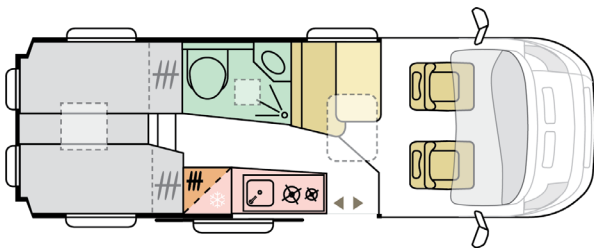

TWIN AXESS AUTOMAATTI 640SL -2024

☀ DAY