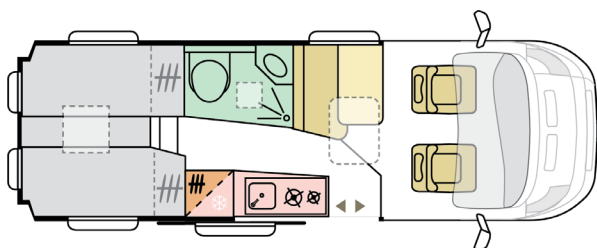

TWIN AXESS 640 SL

Vuokra-auto JMZ-963

☀ DAY