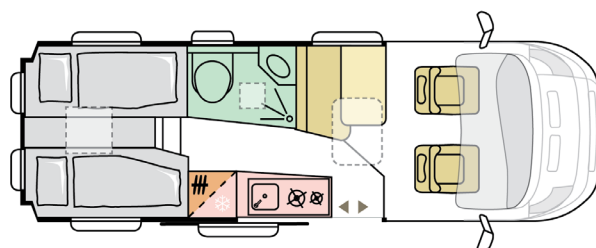

☾ NIGHT

6363

kokonaispituus
(mm)

2050

kokonaisleveys
(mm)

2580

kokonaiskorkeus
(mm)

2

vuodepaikkojen
lkm.

4

istumien
lukumäärä *