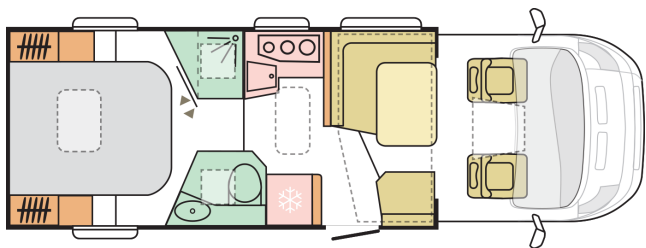

MATRIX AXESS 670 SC

Kokonaispituus (mm)

7503

Kokonaiskorkeus (mm)

2810

Istuimien lukumäärä *

5

Kokonaisleveys (mm)

2299

Vuodepaikkojen lkm.

5

Päiväys: 08.04.2021

Kuvitusmateriaalia. Kuvissa voi olla tuotteita tai sisustuksia, joita ei saatavilla kaikilla markkina-alueilla.