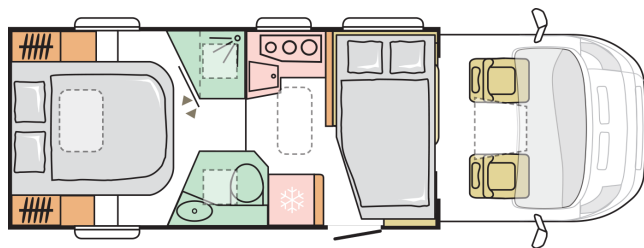

MATRIX AXESS 670 SC

Kokonaispituus (mm)

7503

Kokonaiskorkeus (mm)

2810

Istuimien lukumäärä *

5

Kokonaisleveys (mm)

2299

Vuodepaikkojen lkm.

5

Päiväys: 08.04.2021

Kuvitusmateriaalia. Kuvissa voi olla tuotteita tai sisustuksia, joita ei saatavilla kaikilla markkina-alueilla.